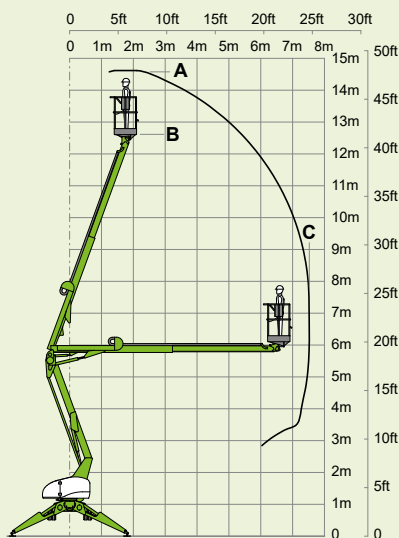

niftylift

TD42T

(A) 48ft 6in

(B) 42ft

(C) 25ft

500lbs

4ft 7in x 2ft 4in

(D) 6ft 7in

(F) 4ft 7in

(G) 12ft 6in

(J) 15ft 5in

1.3mph

45%
24°

4390lbs

21%
12°

niftylift
1525 S. Buncombe Road,
Greer, SC - 29651
United States
1-800-643-8954
usasales@niftylift.com
www.niftylift.com